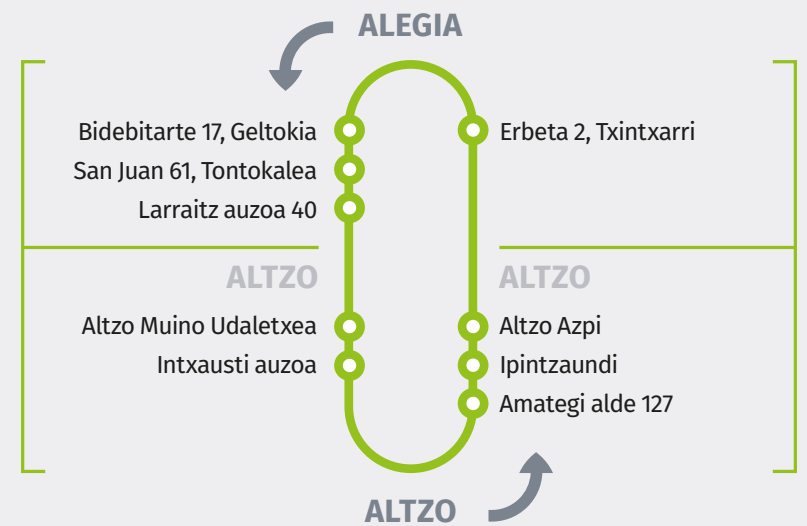

Alegia > Altzo > Alegia

Lanegunak astelehenetik ostiralera urte osoan, uztaila eta abuztua ezik
Laborables de lunes a viernes todo el año, excepto julio y agosto

ALEGIA	ALTZO	ALEGIA
07:10	07:15	07:20
08:05	08:10	08:15
13:25	13:30	13:35
15:05	15:10	15:15
15:40	15:45	15:50
18:40	18:45	18:50
21:00	21:05	21:10

Larunbatak urte osoan eta uztaila eta abuztuko lanegunetan
Sábados todo el año y días laborables de julio y agosto

ALEGIA	ALTZO	ALEGIA
07:25	07:30	07:35
09:25	09:30	09:35
12:30	12:35	12:40
18:40	18:45	18:50
20:40	20:45	20:50

Igandeak eta jaiegunak - Domingos y festivos

ALEGIA	ALTZO	ALEGIA
08:25	08:30	08:35
09:25	09:30	09:35
12:30	12:35	12:40
21:00	21:05	21:10

ESKARIPEKO LINEA 900 234 555 / 900 300 340 LÍNEA BAJO DEMANDA

Eskaririk ez badago zerbitzurik ez da egongo. Autobusak zerbitzua egin eta eskaripeko lineako edozein geralekura joateko telefonoz deitu. Eskaripeko linea baten zerbitzua eskatzeko ezinbestekoa da MUGI/LURRALDEBUS txartela izatea.